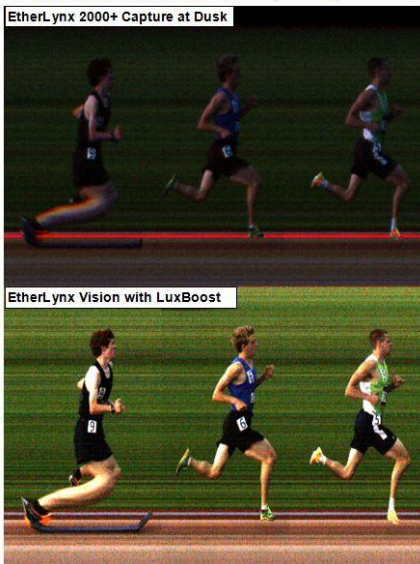

S možnosťami inovácie vrátane:

The Value of LuxBoost Low-Light Amplification

stroboskopický efekt umelého fázovaného osvetlenia pri snímaní cieľovej čiary v interiéri

- **Možnosť vysokého rozlíšenia:** Kamera sa štandardne dodáva s 1 000 snímkami za sekundu, ale vysoké rozlíšenie ju zvyšuje až na neuveriteľných 2 000 snímkov za sekundu pri 1 280 vertikálnych pixeloch
- **Možnosť zabudovanej úrovne:** Umožňuje časovačom sledovať, či je kamera vo vodorovnej polohe priamo zo softvéru FinishLynx
- **Možnosť LuxBoost:** Výrazne zosilňuje jas pri snímaní pri slabom osvetlení
- **Možnosť elektronického ovládania filtra:** Aktivujte a deaktivujte filtre kamery pri slabom osvetlení v softvéri FinishLynx
- **Možnosť Wi-Fi:** Bezdrôtový prenos údajov o čase a výsledkoch
- **Možnosť internej batérie:** Umožňuje pokračovať v chode fotoaparátu v prípade výpadku napájania
- **Možnosť kompenzácie fázového svetla :** Pomáha opraviť

So všetkými týmito novými hardvérovými a softvérovými funkciami sa Vision stal štandardom pre fotografické fotoaparáty a [plne automatické časovanie](#). Každý časovač to potrebuje ako súčasť svojho nastavenia, pretože prináša výsledky na úplne novú úroveň presnosti, účinnosti a spoľahlivosti. Kontaktujte nás a zistíte, ako môžete integrovať kameru EtherLynx Vision do svojho nastavenia časovania ešte dnes!

LYNX
Lynx System Developers, Inc.

LYNX

LYNX SYSTEM DEVELOPERS
www.finishlynx.com